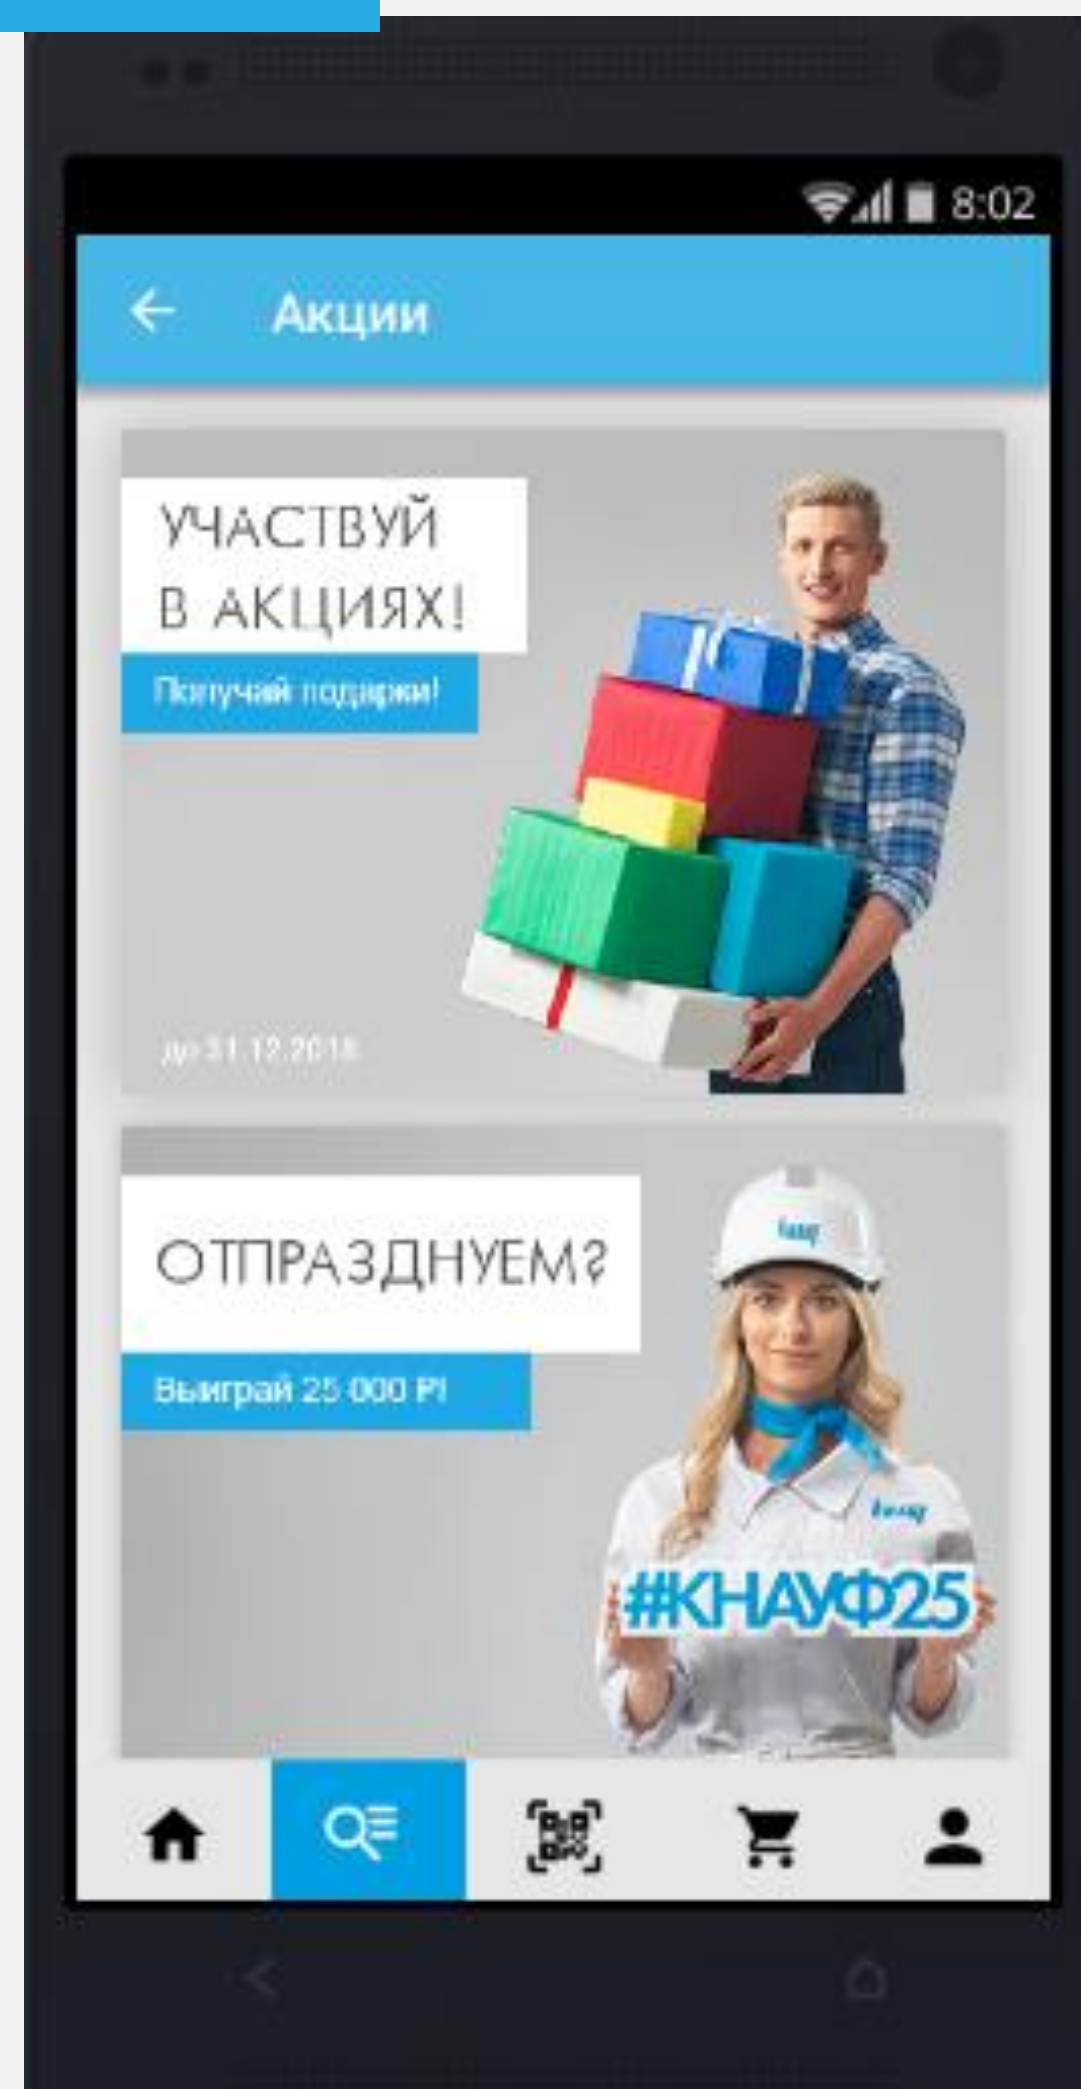

Реализация проекта

Пилотный проект