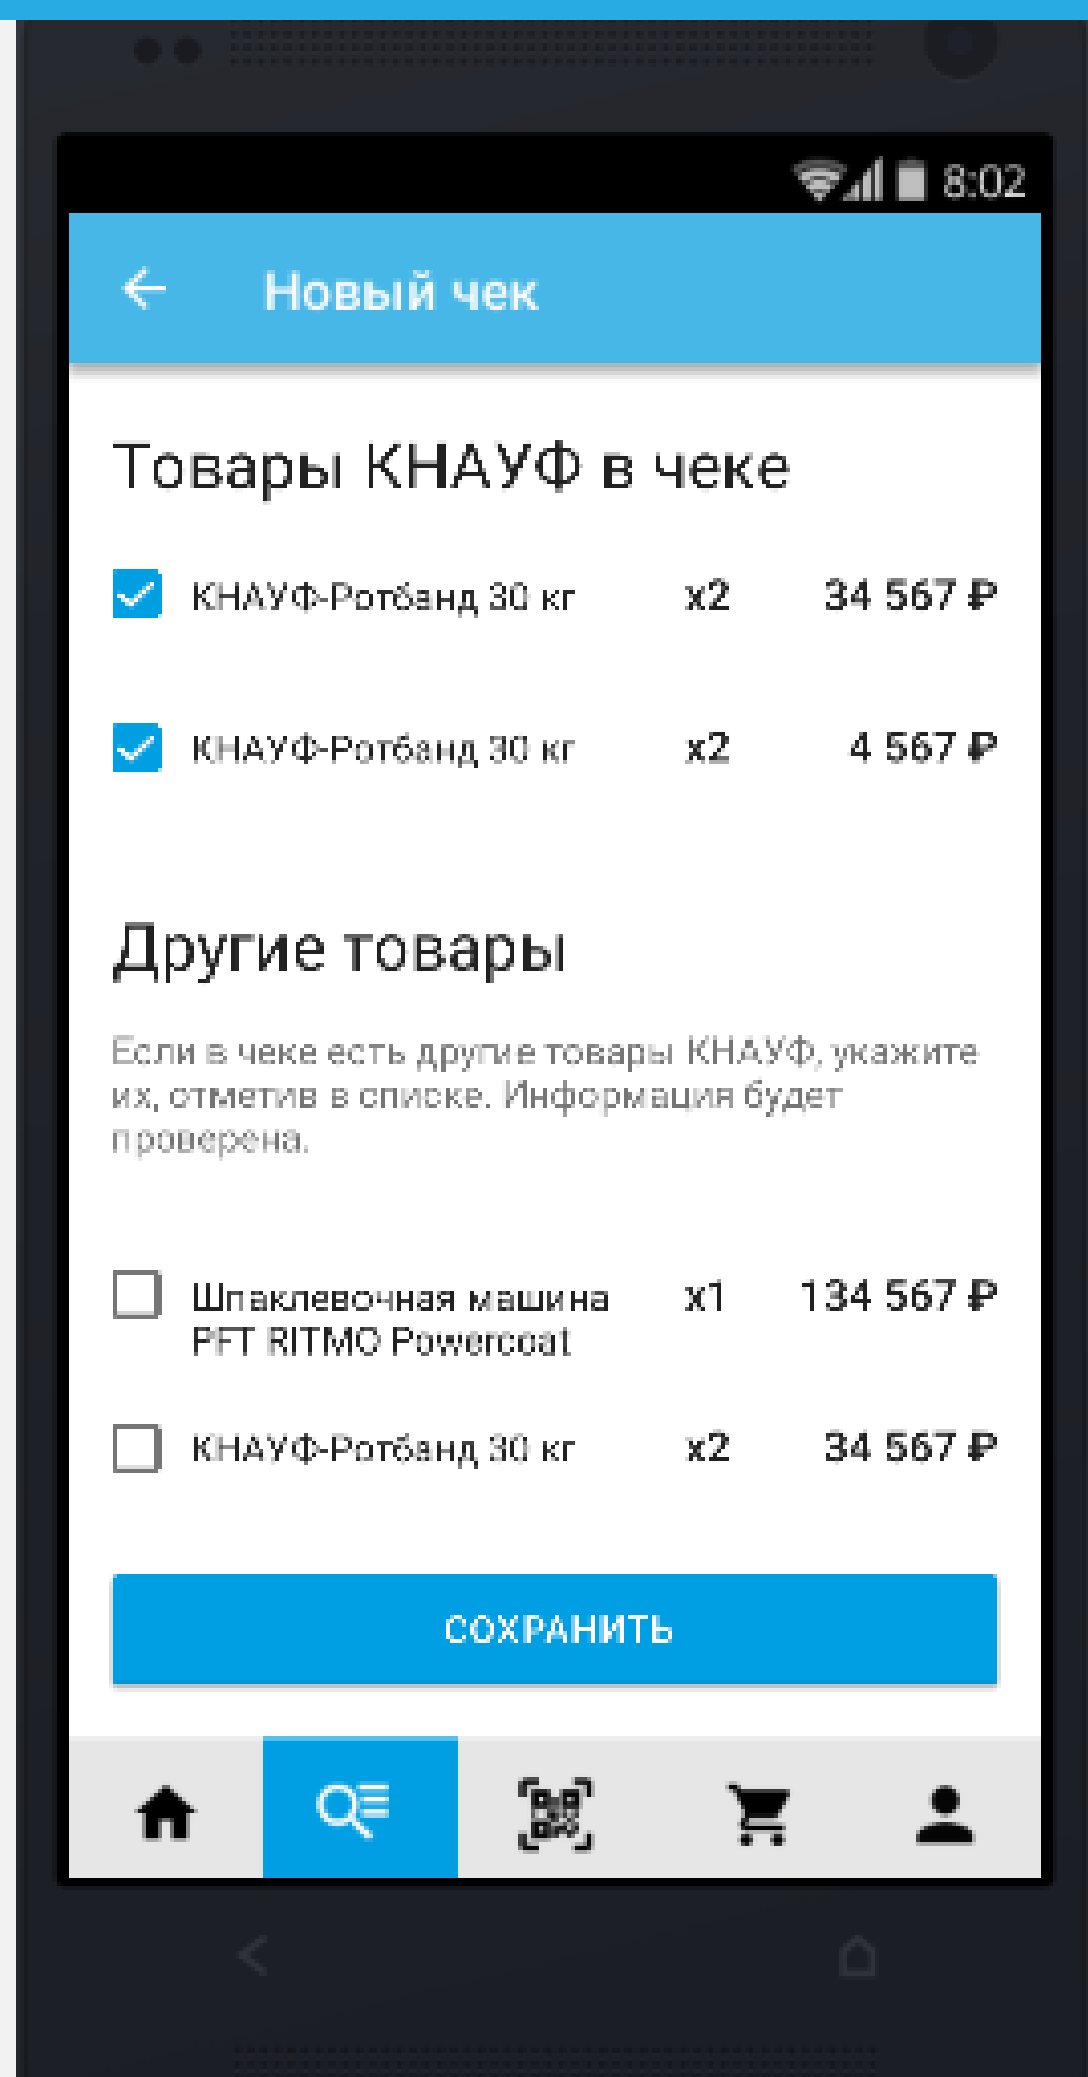

Реализация проекта

Пилотный проект