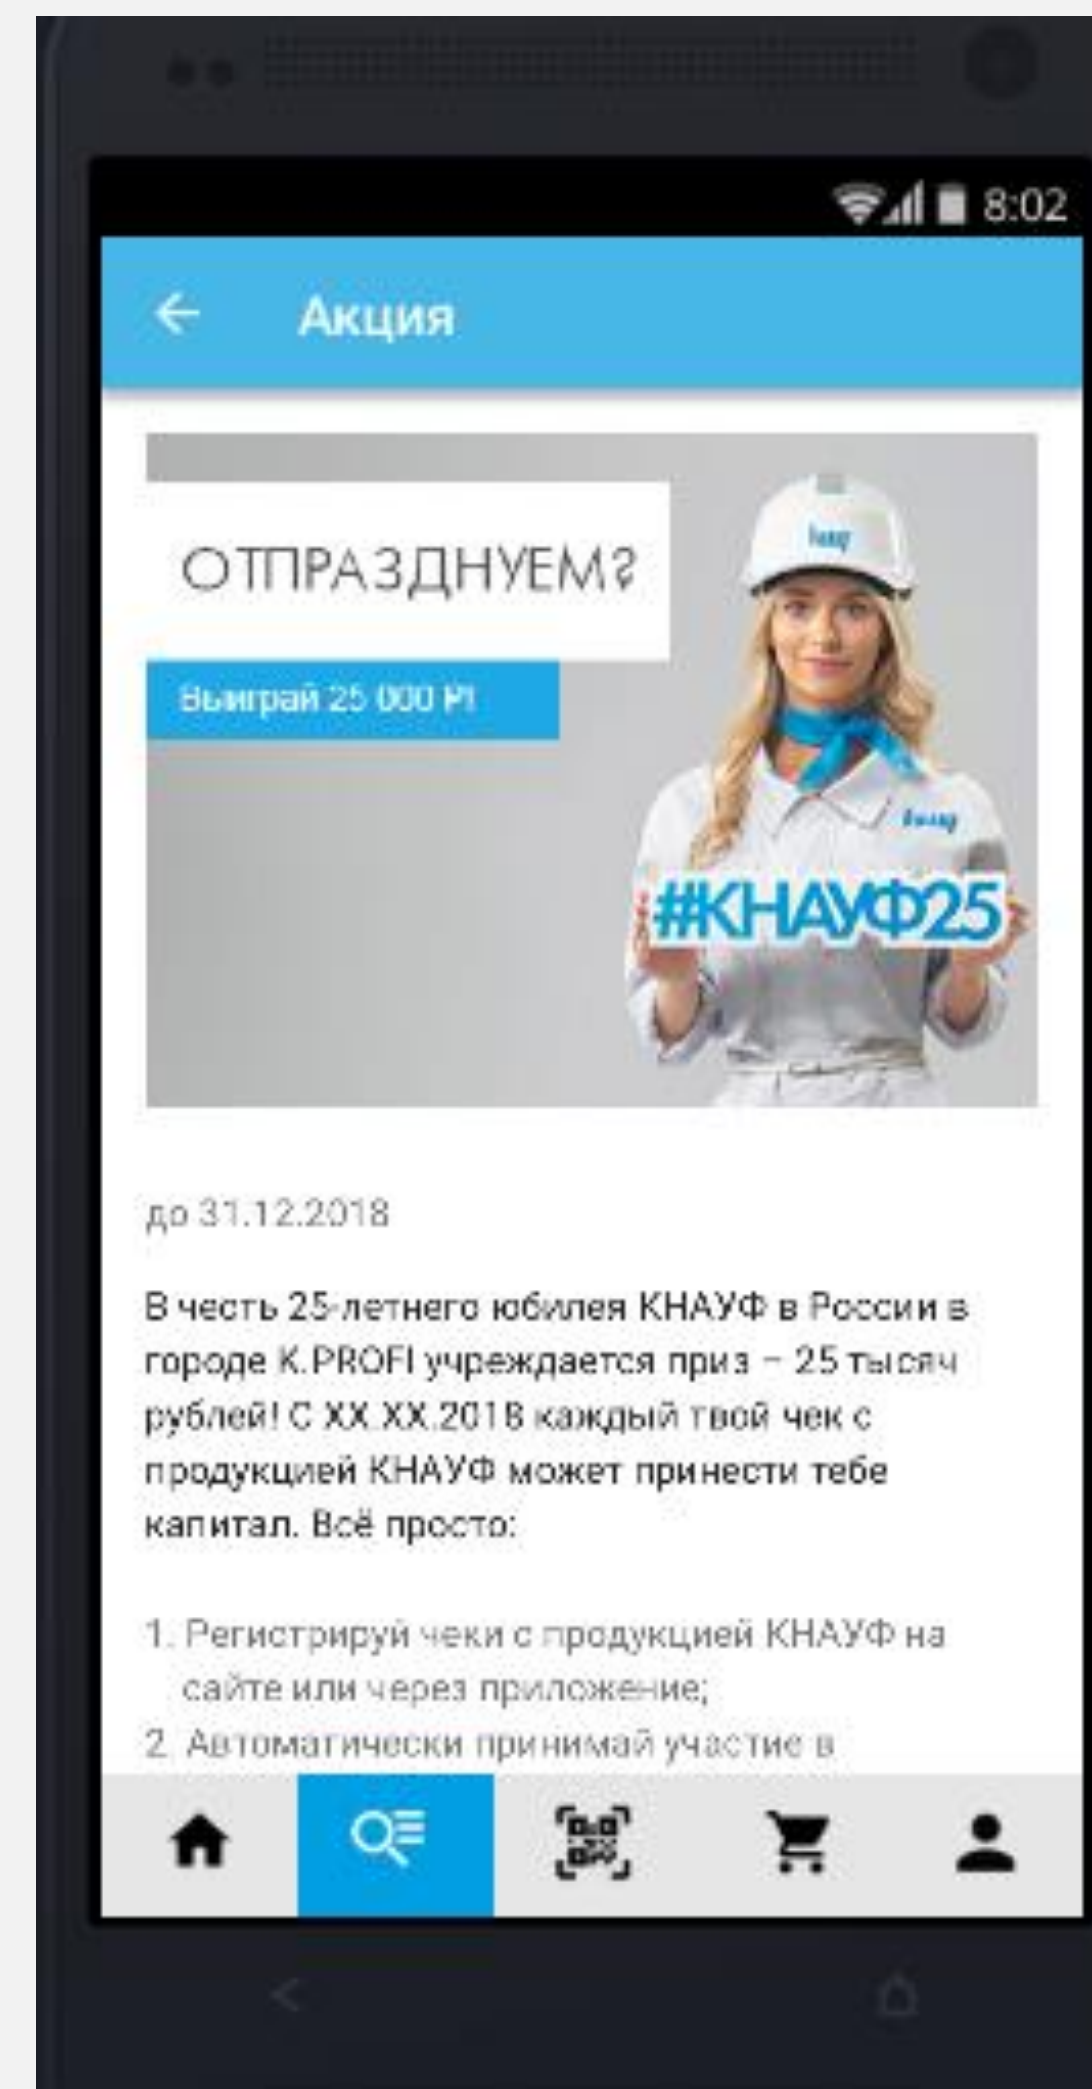

Реализация проекта

Пилотный проект