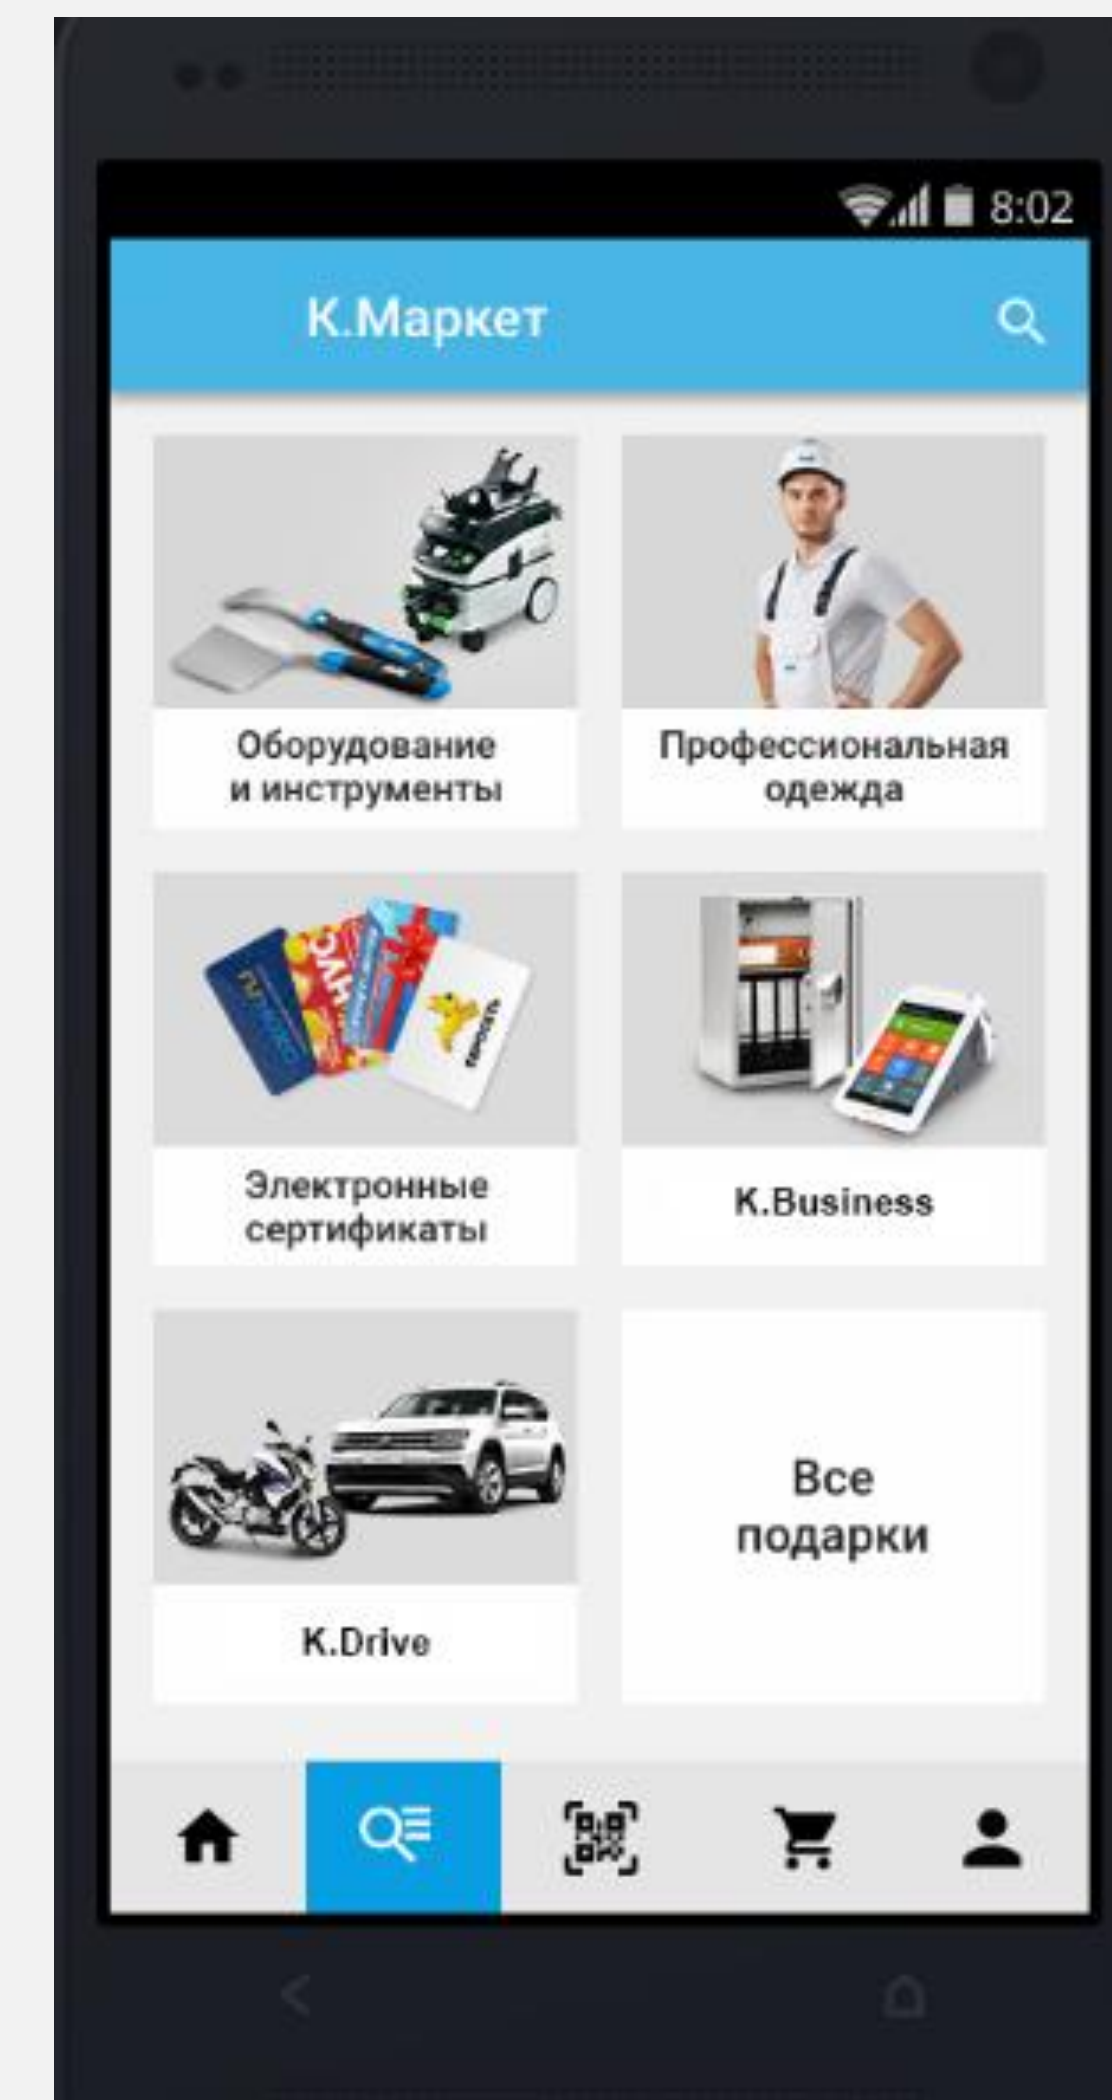

Реализация проекта

Пилотный проект