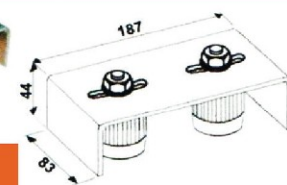

Изготовлен из стали, антикоррозийная обработка, ролики из полимерного материала высокой прочности.