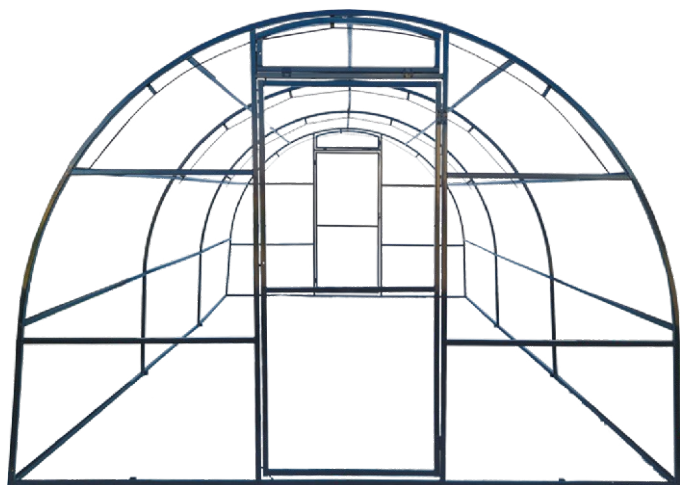

Размер:  
4x3x2,1 м.  
Вес: 126 кг.

**2010**

Теплица 4

Размер:  
4x3x2,1 м.  
Вес: 172 кг.

**2015**

Теплицы в стандартном варианте бывают **4 м, 6 м и 8 м.**

Также к любой из представленных теплиц можно приобрести **доборы по 2 м. и торцевую стенку с дверью.**