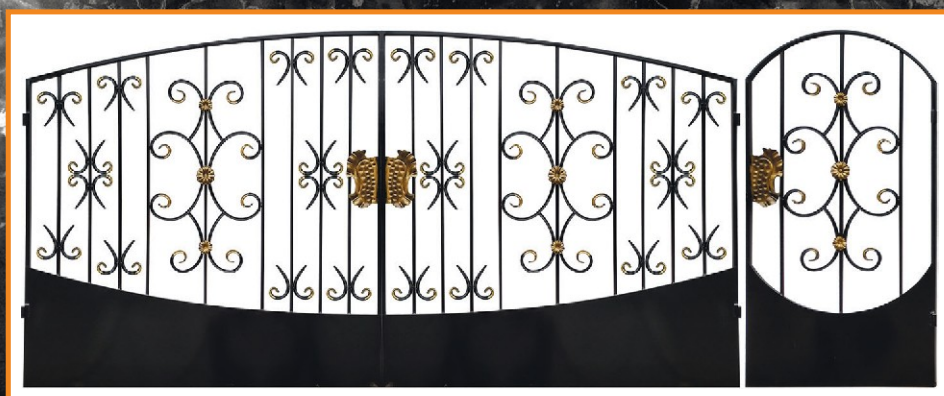

#### Комплект:

**Столбы:** 80x80x2мм. h = 2,9 м.  
**Ворота:** засовы нижние, проушины, навесы 22 мм.  
**Калитка:** короб под замок, навесы 22 мм.

**В 17**

**К 18**