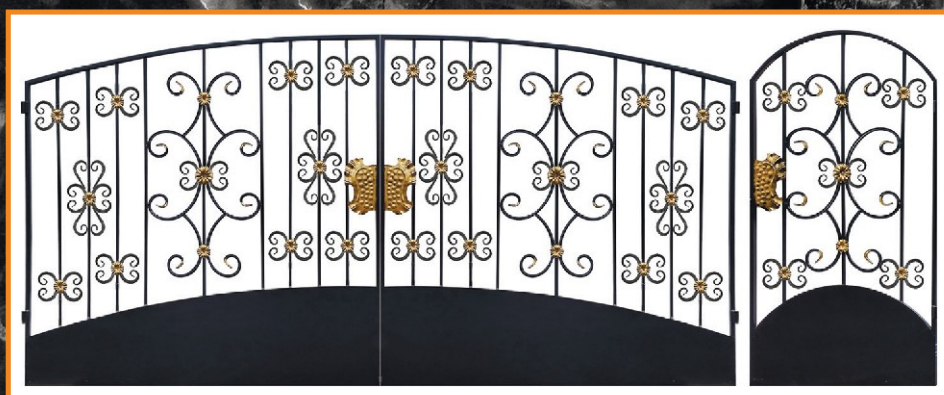

#### Комплект:

**Столбы:** 80x80x2мм. h = 2,9 м.  
**Ворота:** засовы нижние, проушины, навесы 22 мм.  
**Калитка:** короб под замок, навесы 22 мм.

**В 19**

**К 20**