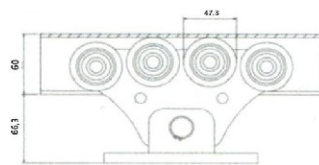

Каретка с металлическими роликами безотказно работает в любое время года, как в условиях мороза, так и летом. Рассчитана на 50 000 откатов ворот. Покрыта антикоррозийным гальваническим покрытием. Ролики запрессованы на закрытие шарикоподшипники. В шарикоподшипники заложена ресурсная смазка, не требующая на всем протяжении их эксплуатации замены. Подшипники устойчивы к воздействию пыли, а перекрытие направляющей балки обеспечивает защиту от воды и снега.