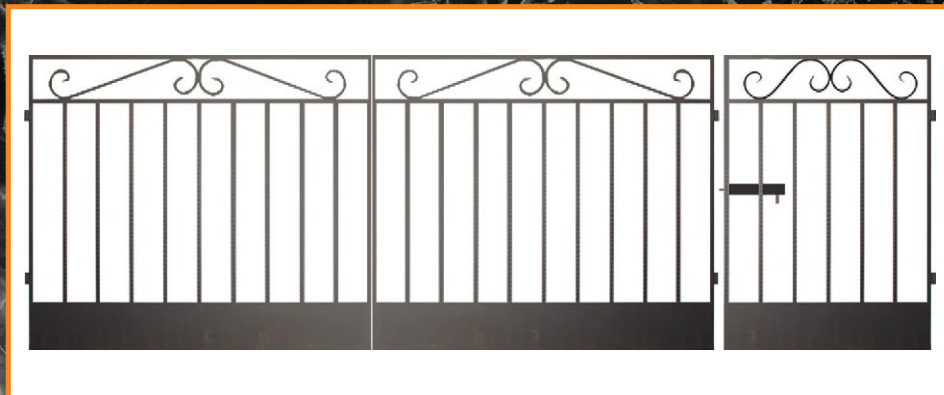

#### Комплект:

**Столбы:** 60x60x2мм. h = 2,9 м.  
**Ворота:** засовы нижние, проушины, навесы 22 мм.  
**Калитка:** засов боковой, проушины, навесы 22 мм.

**В 1**

**К 2**