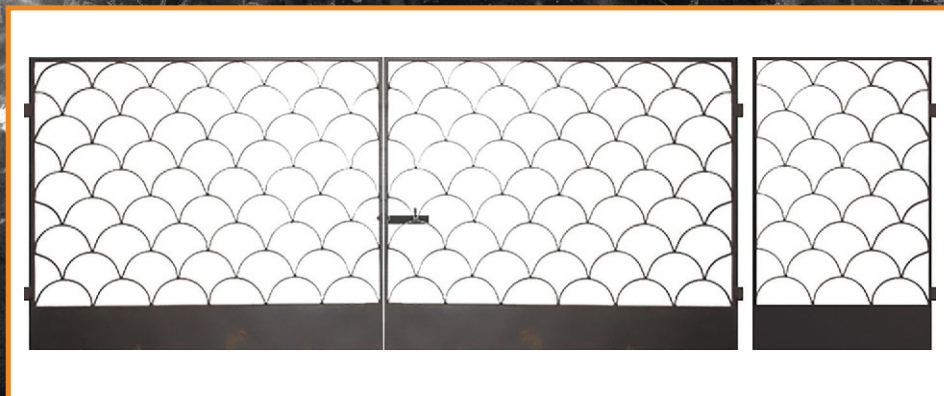

B.6

Ворота: 3,5x1,45 м. -52 кг.
Калитка: 0,9x1,45 м. -16 кг.

Комплект:

Столбы: 60x60x2мм. h = 2,9 м.
Ворота: засовы нижние, проушины, навесы 22 мм.
Калитка: засов боковой, проушины, навесы 22 мм.

В 5

К 6