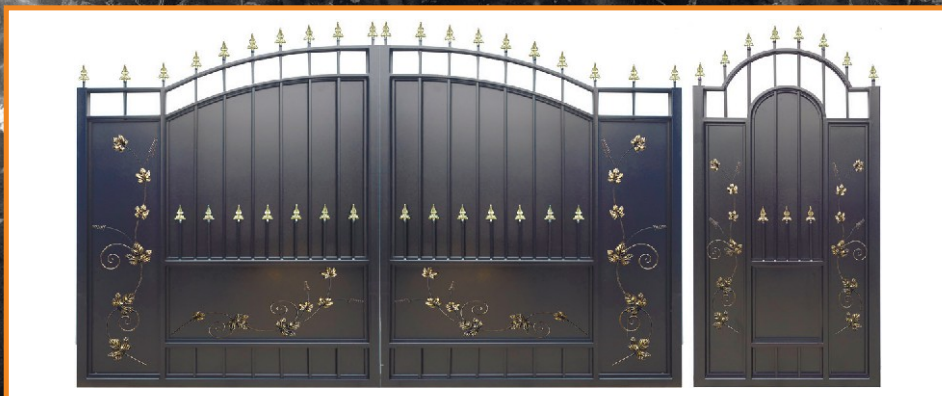

В.15 "Лоза"
Ворота: 3,3x2,35 (1,95) м. -210 кг.
Калитка: 1x2,35 (1,95) м. -70 кг.
Комплект:
Ворота: засовы нижние, нащельник, навесы 28 мм.
Калитка: навесы 28 мм, нащельник, короб под замок.

В 29 **К 30**