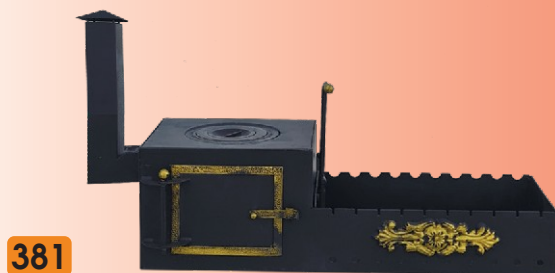

# Мангалы с Топкой под казан и Жаровней Т2.

381

Ширина - 100 см.  
Глубина - 35 см.  
Высота - 31 см.  
Вес - 52 кг.

М.4-Т2

Размер:  
190x40x194 см.  
t=4 мм.  
Вес: 72 кг.

470

М.3-Т2

Размер:  
117x62x212 см.  
t=4 мм.  
Вес: 90 кг.