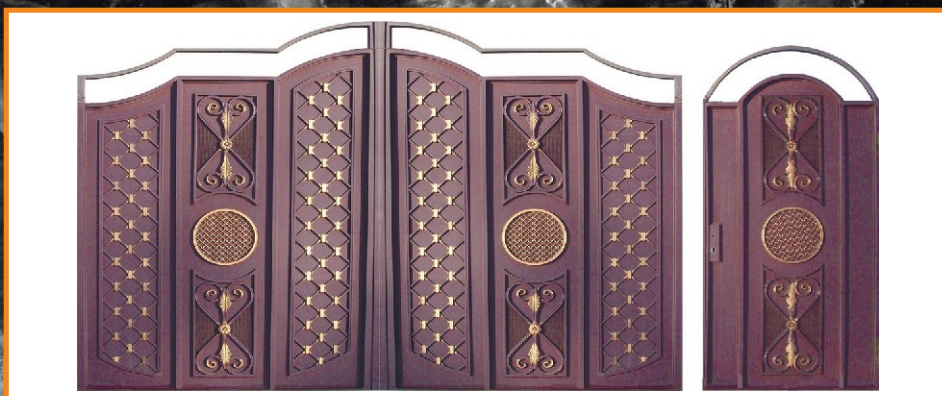

В.17
Ворота: 3,3x2,5 (2) м. -250 кг.
Калитка: 1x2,5 (2) м. -75 кг.
Комплект:
Ворота: засовы нижние, нащельник, навесы 28 мм.
Калитка: навесы 28 мм, нащельник, короб под замок.

В 33 **К 34**