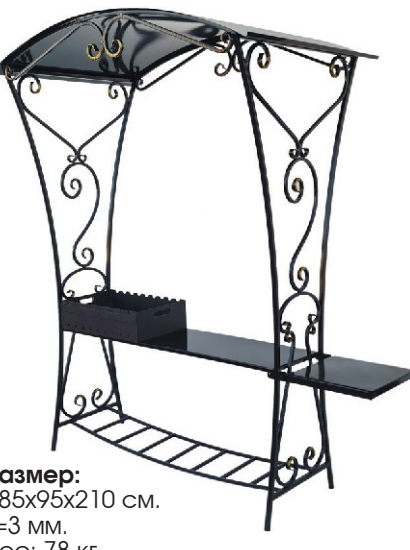

**405**

**М.3Д+1П-Т1**

Размер:  
158x135x208 см.  
t=3 мм.  
Вес: 68 кг.

**408**

**М.3В+1П-Т1**

Размер:  
183x95x210 см.  
t=3 мм.  
Вес: 78 кг.

**403**

**М.3В+БПО-Т1**