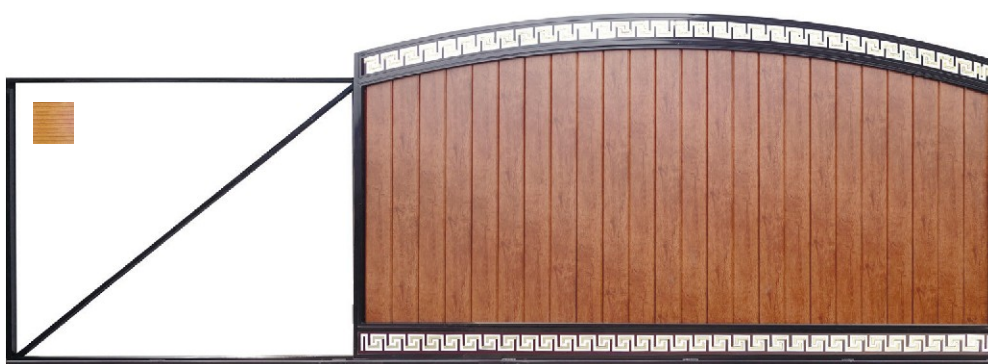

**B 164**

**B.50**  
**Ворота:** 6 (4)x2,25 м.  
**Вес:** -130 кг.  
**Комплект:**  
**Ворота:** механизмы.

**B 165**

**Направляющая балка**

Балка изготовлена из высококачественной стали, толщина стенок 3,7мм. Размеры мм. 70x60x6000. Балка ровная, в пределах указанных нагрузок не деформируется и не изменяет профиль на всем протяжении срока эксплуатации ворот. Профиль балки обеспечивает центрирование полотна ворот на роликах, благодаря чему ворота скользят ровно и плавно.