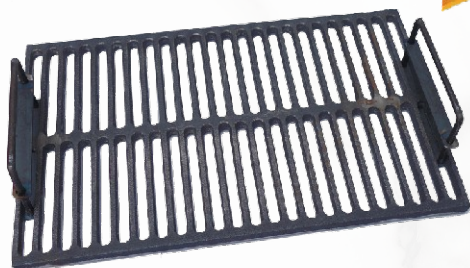

# Мангал + Барбекю

Термометр

М.35  
Барбекю

Съемная  
чугунная  
решетка  
Барбекю

Савок  
Лопатка  
(доп.опция)

Ящик-колосник  
для горения угля  
(сталь 4 мм.)

Съемная  
чугунная  
решетка  
Барбекю

Рамка для  
решетки