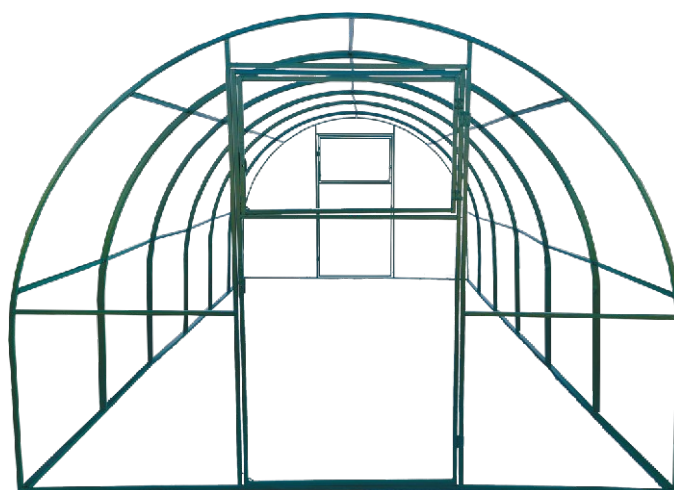

Теплица 2

Размер:
4x3x2,1 м.
Вес: 128 кг.

2005