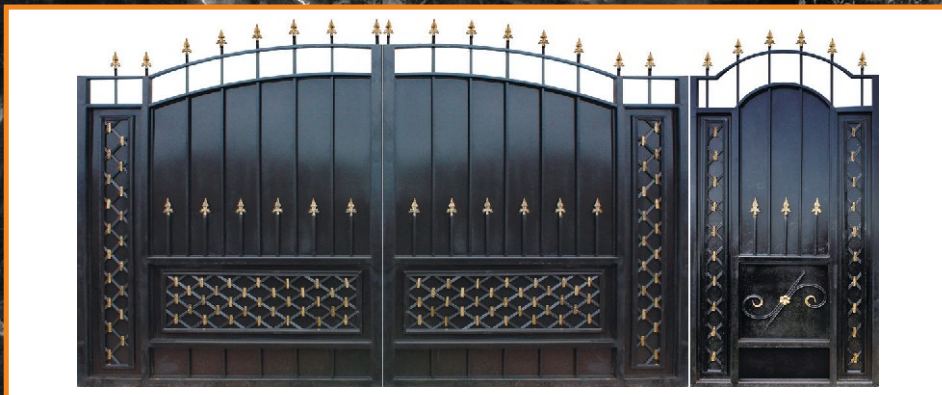

В.16
Ворота: 3,3x2,35 (1,95) м. -230 кг.
Калитка: 1x2,35 (1,95) м. -72 кг.
Комплект:
Ворота: засовы нижние, нащельник, навесы 28 мм.
Калитка: навесы 28 мм, нащельник, короб под замок.

В 31 **К 32**