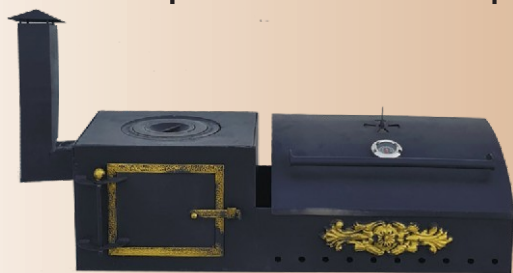

Мангалы Барбекю "Лофт" с Топкой под казан Т4.

383

Ширина - 100 см.
Глубина - 35 см.
Высота - 31 см.
Вес - 70 кг.