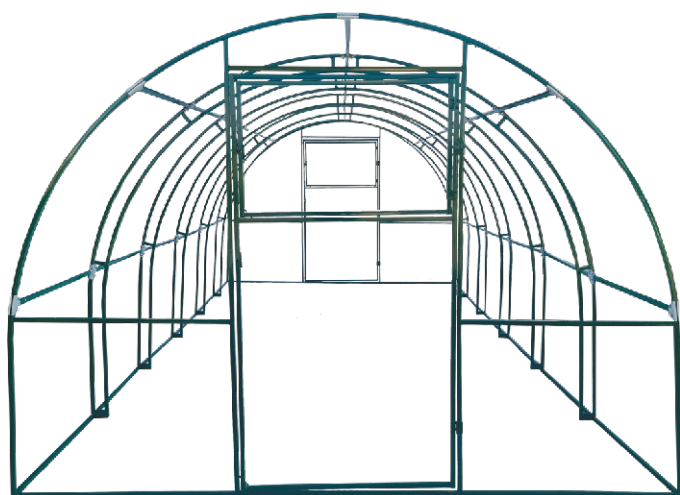

Теплицы

Теплица 1

Размер:
4x3x2,1 м.
Вес: 128 кг.

2000