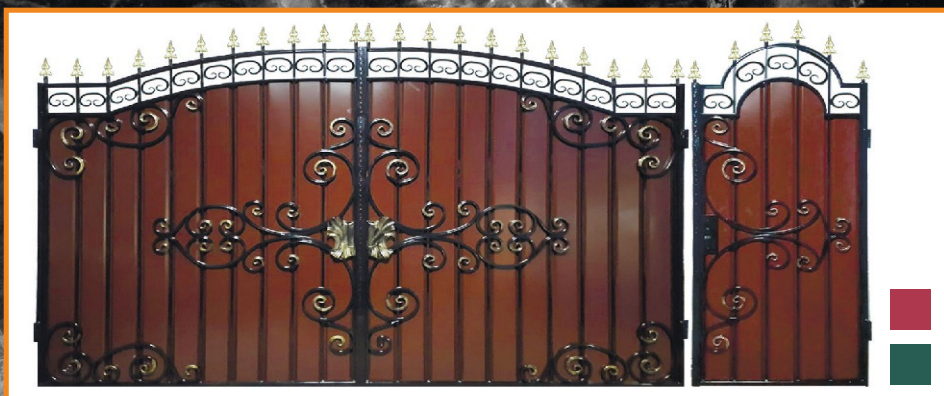

#### Комплект:

**Ворота:** нащельник, засовы нижние, навесы 28 мм.  
**Калитка:** нащельник, навесы 22 мм, короб под замок.

**B 130**

**K 131**