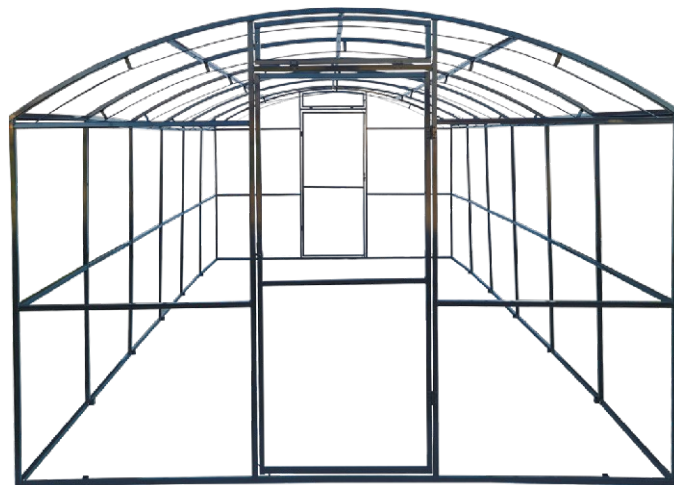

Размер:  
4x3x2,1 м.  
Вес: 126 кг.

**2010**

Теплица 4

Размер:  
4x3x2,1 м.  
Вес: 172 кг.

**2015**

Теплицы в стандартном варианте бывают **4 м, 6 м и 8 м.**

Также к любой из представленных теплиц можно приобрести **доборы по 2 м. и торцевую стенку с дверью.**