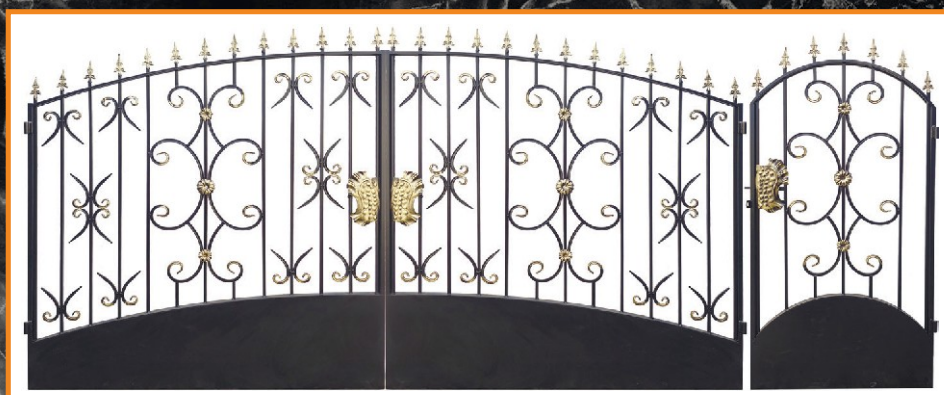

#### Комплект:

**Столбы:** 80x80x2мм. h = 2,9 м.  
**Ворота:** засовы нижние, проушины, навесы 22 мм.  
**Калитка:** короб под замок, навесы 22 мм.

**В 15**

**К 16**