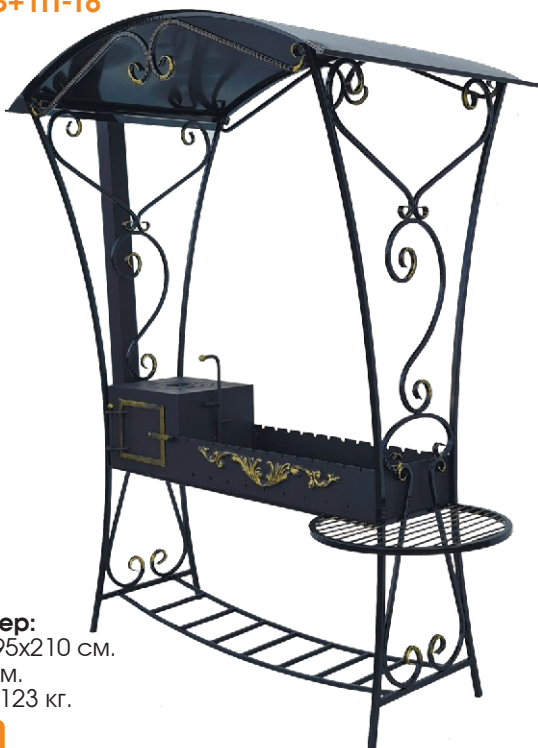

**722**

**М.3В+БПО-Т8**

Размер:  
185x95x210 см.  
t=4 мм.  
Вес: 123 кг.

**724**

**М.3В+1П-Т8**

Размер:  
183x95x210 см.  
t=4 мм.  
Вес: 123 кг.

**721**

**М.3В+ФПО-Т8**