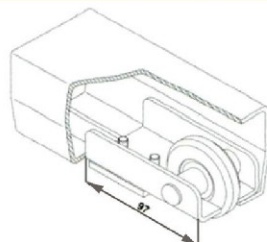

Корпус изготовлен из стали, ролик из полимерного материала высокой прочности, антикоррозийная обработка.

**Заглушка**

Полимерный материал эластичный.

**B.28**

Ворота: 6(4)x1,89 м.  
Вес: -206 кг.

**Комплект:**