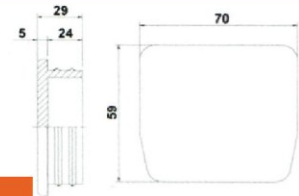

Полимерный материал эластичный.