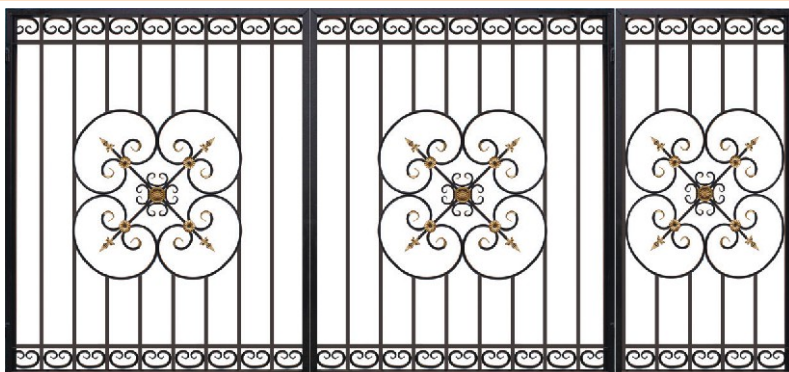

B.19

Ворота: 3,3x2,2 м. -96 кг.
Калитка: 1x2,2 м. -34 кг.

Комплект:

Ворота: нащельник, засовы нижние, проушины, навесы 28мм.
Калитка: нащельник, навесы 22 мм. короб под замок.

B 37

K 38