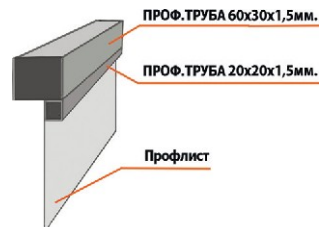

B.26 Каркас

Ворота: 6(4)x1,9 м. -130 кг.

Калитка: 1,05x1,9 м. -36 кг.

Комплект:

Ворота: механизмы.

Калитка: короб под замок, нащельник, навесы.

B 156

K 158