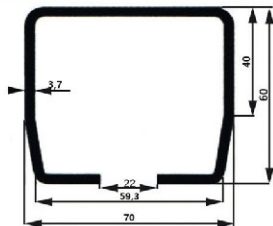

**B 164**

**B.50**  
**Ворота:** 6 (4)x2,25 м.  
**Вес:** -130 кг.  
**Комплект:**  
**Ворота:** механизмы.

**B 165**

**Направляющая балка**

Балка изготовлена из высококачественной стали, толщина стенок 3,7мм. Размеры мм. 70x60x6000. Балка ровная, в пределах указанных нагрузок не деформируется и не изменяет профиль на всем протяжении срока эксплуатации ворот. Профиль балки обеспечивает центрирование полотна ворот на роликах, благодаря чему ворота скользят ровно и плавно.