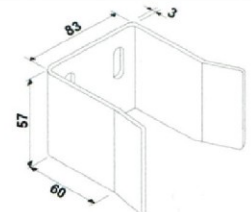

Изготовлен из стали, антикоррозийная обработка.