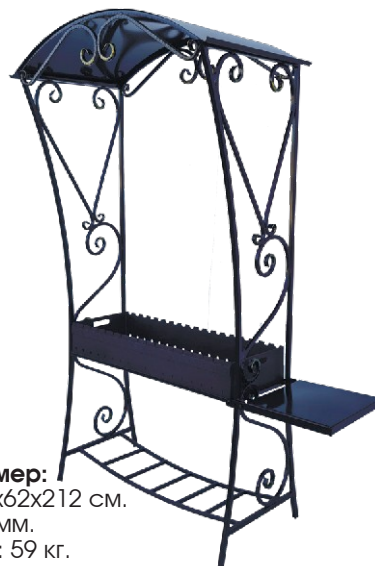

Размер:
152x62x212 см.
t=3 мм.
Вес: 59 кг.

654

M.3A+2П-T7