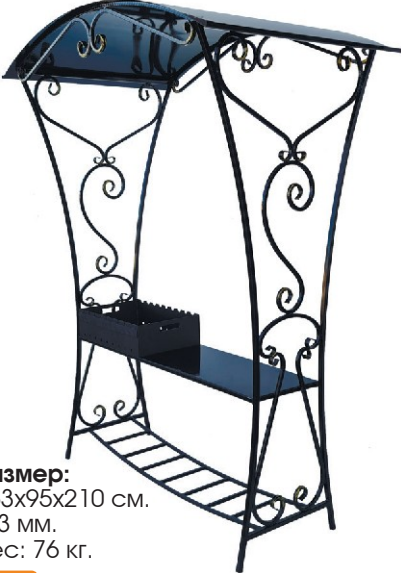

М.3В-Т1

Размер:
153x95x210 см.
t=3 мм.
Вес: 76 кг.

402