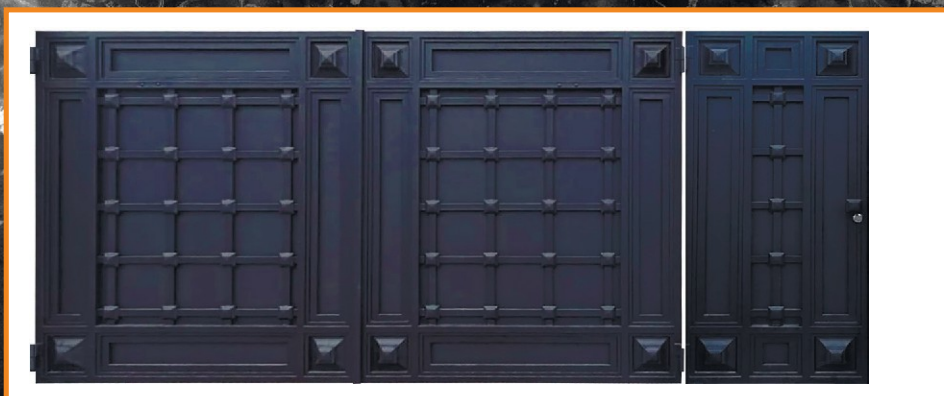

B.63

Ворота: 3,5x2,35 м. -265 кг.
Калитка: 1x2,35 м. -120 кг.

Комплект:

Ворота: нащельник, засовы нижние, навесы 28 мм.
Калитка: нащельник, навесы 28 мм, короб под замок.

B 128

K 129