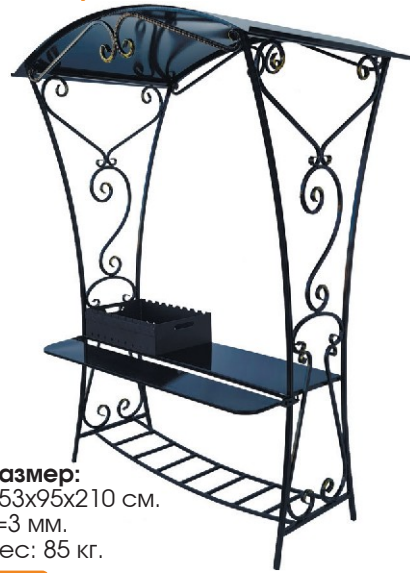

**М.3Д-Т1**

Размер:  
128x135x208 см.  
t=3 мм.  
Вес: 66 кг.

**407**

**М.3В-Т1**

Размер:  
153x95x210 см.  
t=3 мм.  
Вес: 76 кг.

**402**

**М.3В+ФПО-Т1**

Размер:  
153x95x210 см.  
t=3 мм.  
Вес: 85 кг.