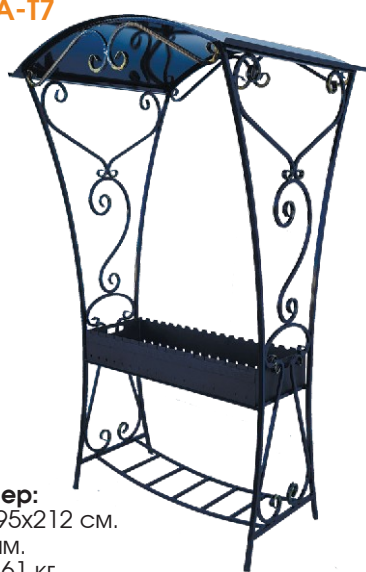

Размер:
117x95x212 см.
t=3 мм.
Вес: 61 кг.

655

M.3A+ФПО-T7