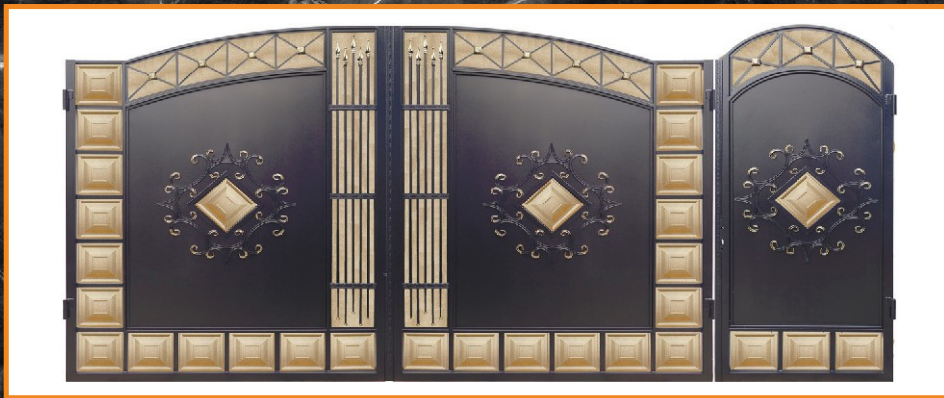

B.61

Ворота: 3,78x2,4 (2,16) м. -210 кг.
Калитка: 1x2,35 м. -55 кг.

Комплект:

Ворота: нащельник, засовы нижние, навесы 28 мм.
Калитка: нащельник, навесы 22 мм, короб под замок.

B 124

K 125