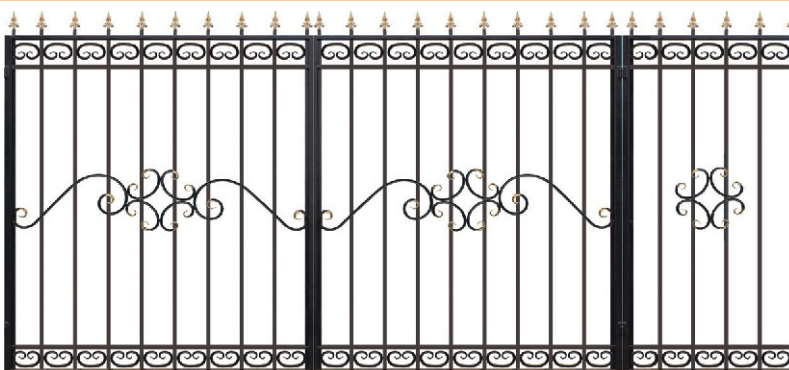

B.20

Ворота: 3,3x2,35 (2,20) м. -96 кг.
Калитка: 1x2,35 (2,20) м. -34 кг.

Комплект:

Ворота: нащельник, засовы нижние, проушины, навесы 28мм.
Калитка: нащельник, навесы 22 мм. короб под замок.

B 39

K 40