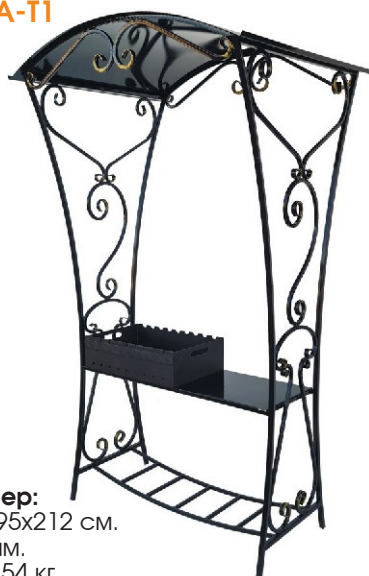

**399**

**M.3+2П-T1**

**Размер:**  
162x62x212 см.  
t=3 мм.  
Вес: 54 кг.

**394**

**M.3A-T1**

**Размер:**  
117x95x212 см.  
t=3 мм.  
Вес: 54 кг.

**397**

**M.3A+ФПО-T1**