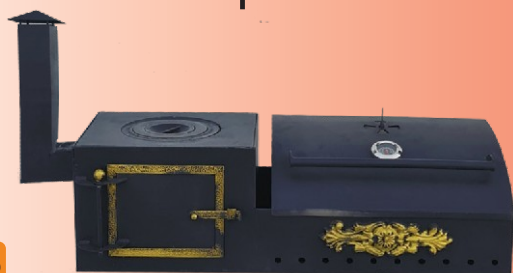

## Мангалы Барбекю с Топкой под казан Т4.

**383**

**Ширина - 100 см.  
Глубина - 35 см.  
Высота - 31 см.  
Вес - 70 кг.**

**M.4-T4**

**Размер:**  
190x40x194 см.  
t=4 мм.  
Вес: 74 кг.

**590**

**M.17-T4**